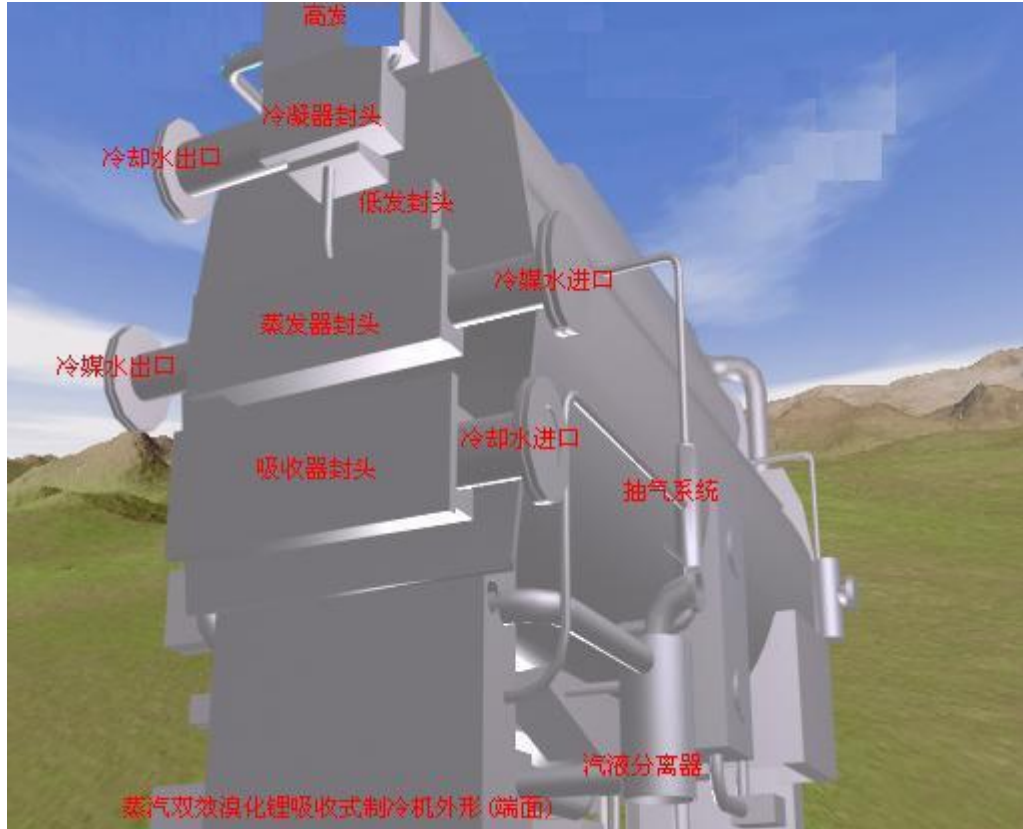

单效溴化锂吸收式制冷机结构图

水溶液, 溴化锂

无锡新天马制冷有限公司

二手制冷设备回收网

中国空调制冷设备论坛