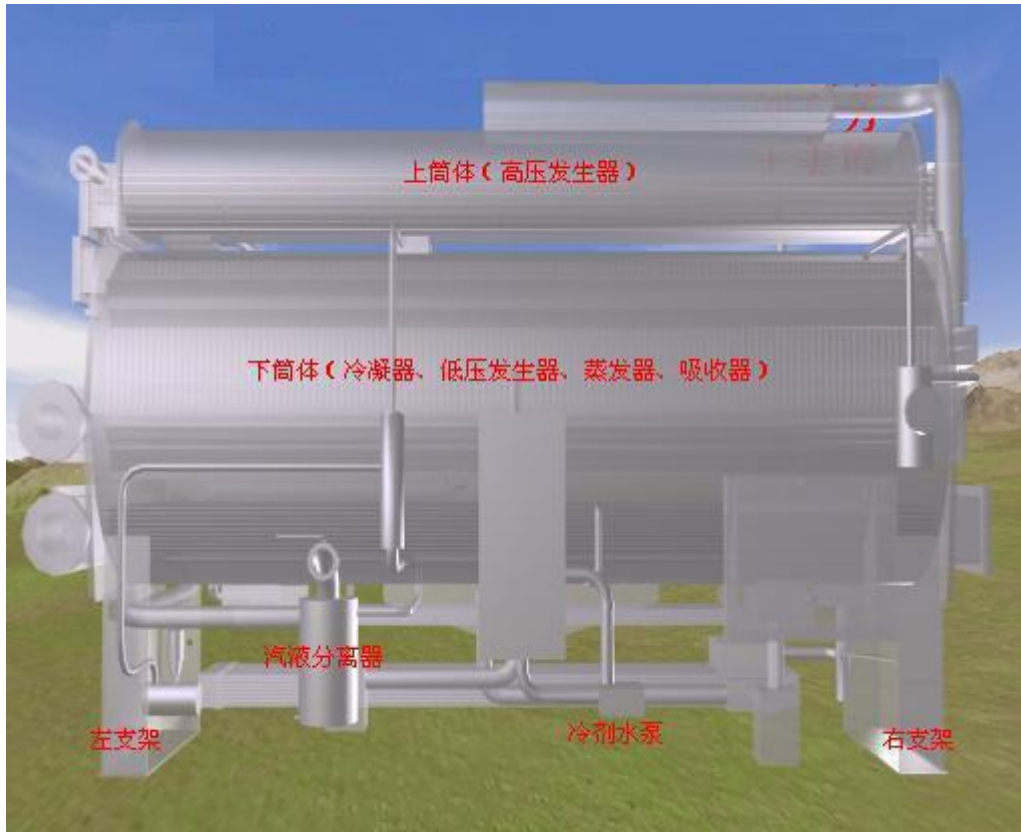

单效溴化锂吸收式制冷机结构图

水溶液, 溴化锂

无锡新天马制冷有限公司

二手制冷设备回收网

中国空调制冷设备论坛