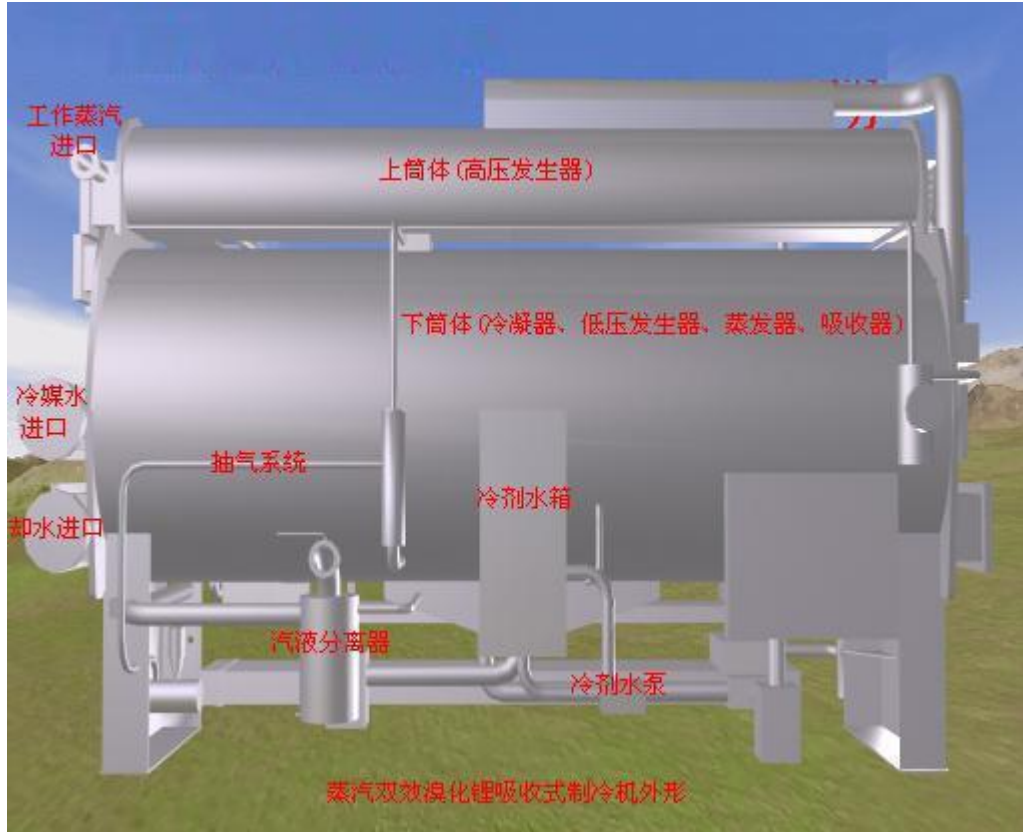

单效溴化锂吸收式制冷机结构图

水溶液, 溴化锂

无锡新天马制冷有限公司

二手制冷设备回收网

中国空调制冷设备论坛