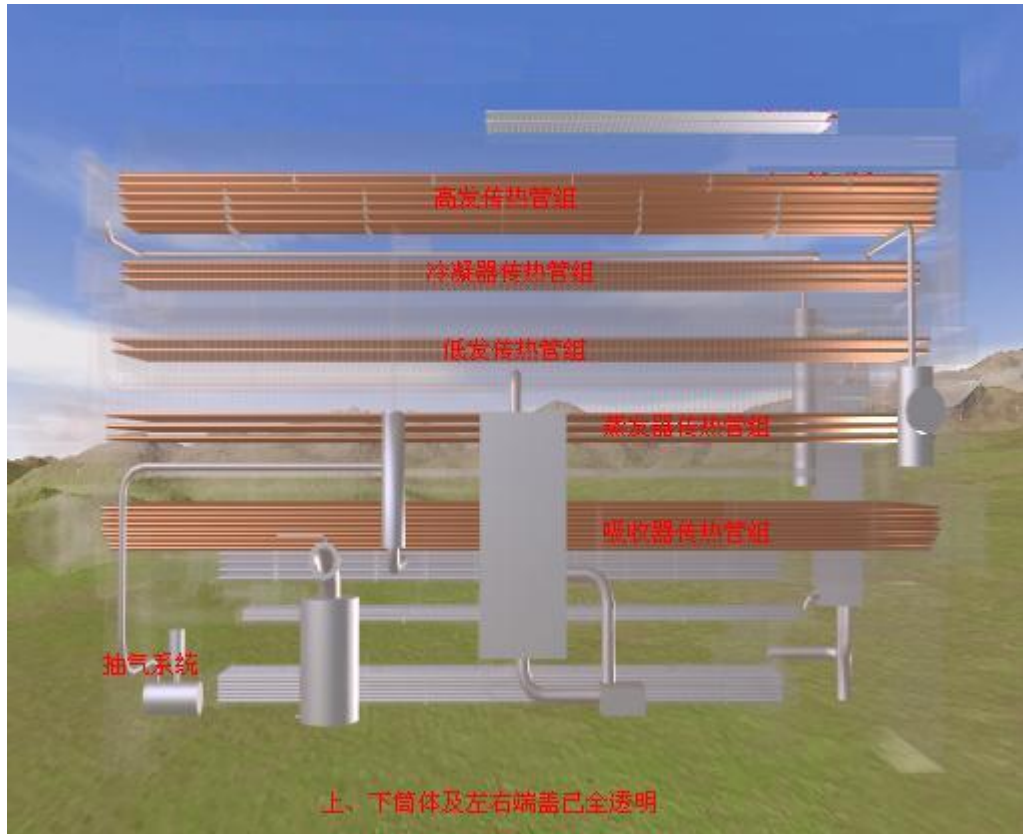

单效溴化锂吸收式制冷机结构图

水溶液, 溴化锂

无锡新天马制冷有限公司

二手制冷设备回收网

中国空调制冷设备论坛