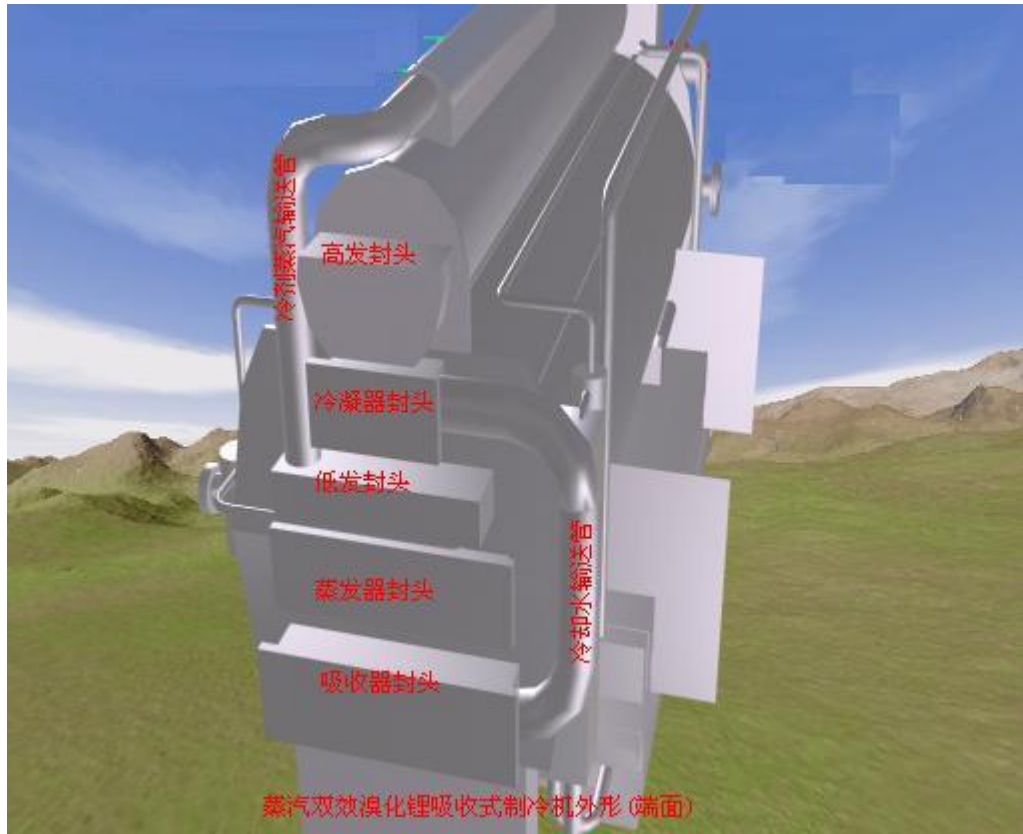

单效溴化锂吸收式制冷机结构图

水溶液, 溴化锂

无锡新天马制冷有限公司

二手制冷设备回收网

中国空调制冷设备论坛