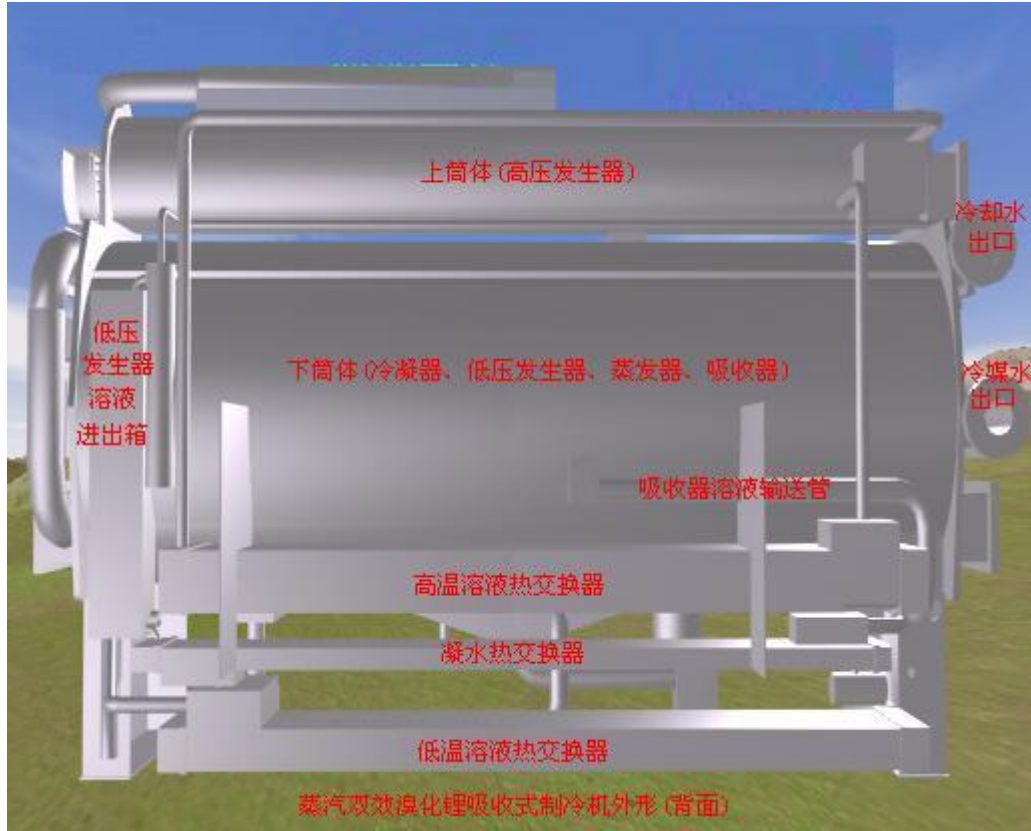

单效溴化锂吸收式制冷机结构图

水溶液, 溴化锂

无锡新天马制冷有限公司

二手制冷设备回收网

中国空调制冷设备论坛