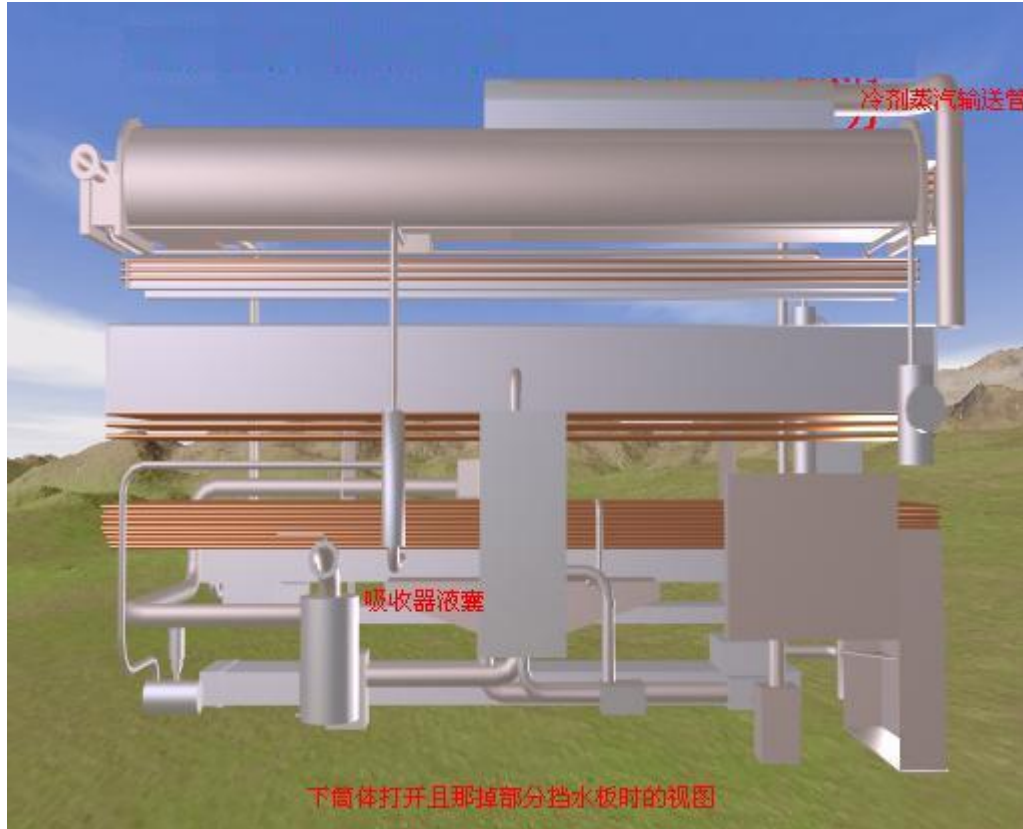

单效溴化锂吸收式制冷机结构图

水溶液, 溴化锂

无锡新天马制冷有限公司

二手制冷设备回收网

中国空调制冷设备论坛